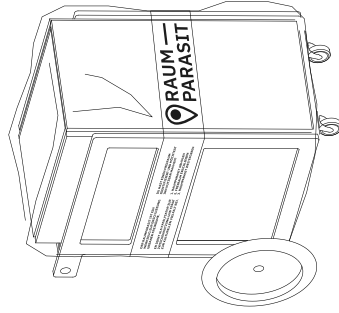

# — RAUMPARASIT

DER RAUMPARASIT IST EIN  
WERKZEUG ZUR ERSCHLIESSUNG  
URBANER FREIRÄUME.

DU HAST EINEN FREIRaum  
IDENTIFIZIERT UND MÖCHTEST  
IHN NUTZBAR MACHEN?

ER DIENT ALS KATALYSATOR ZUR  
ZWISCHENNUTZUNG UND TRÄGT  
ZUR KULTURELLEN VIELFALT BEI.

1. RAUMPARASIT ABHOLEN
2. FREIRaum ERSCHLIESSEN
3. RAUMPARASIT WEITERGEBEN

URBAN  
LAB HUMUZ

TRANSPORTZUSTAND  
MIT REGENSCHUTZ  
ABMESSUNGEN:  
90X65X100CM

MINI-KÜCHE  
MIT BELEUCHTUNG

SCHREIBTISCH  
MIT BELEUCHTUNG