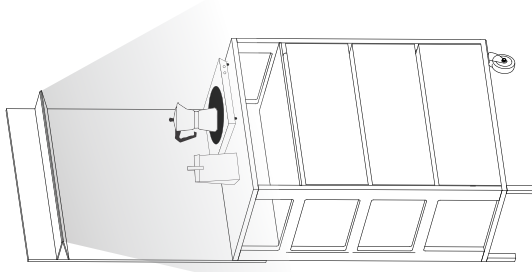

1. RAUMPARASIT ABHOLEN
2. FREIRaum ERSCHLIESSEN
3. RAUMPARASIT WEITERGEBEN

URBAN  
LAB HUMUZ

TRANSPORTZUSTAND  
MIT REGENSCHUTZ  
ABMESSUNGEN:  
90X65X100CM

MINI-KÜCHE  
MIT BELEUCHTUNG

SCHREIBTISCH  
MIT BELEUCHTUNG

DER RAUMPARASIT ERMÖGLICHT DIE VERWANDLUNG VON FREIRÄUMEN IN KULTURRÄUME.

IM KOMPAKTEN TRANSPORTZUSTAND IST UNSER RAUMPARASIT IN ETWA SO GROSS WIE EIN KINDERWAGEN, PASST DURCH JEDE TÜR UND KANN AUCH IN DER U-BAHN TRANSPORTIERT WERDEN.