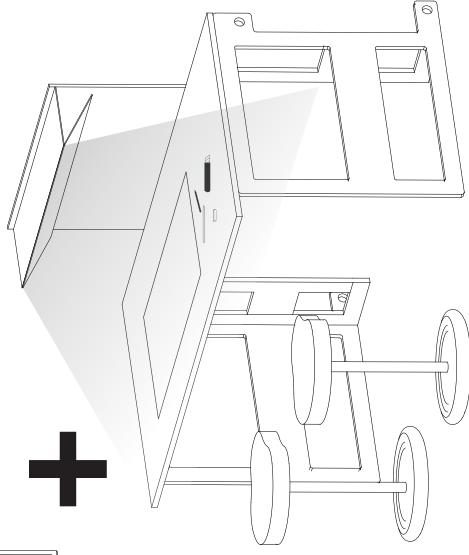

1. RAUMPARASIT ABHOLEN
2. FREIRaum ERSCHLIESSEN
3. RAUMPARASIT WEITERGEBEN

URBAN  
LAB HUMUZ

TRANSPORTZUSTAND  
MIT REGENSCHUTZ  
ABMESSUNGEN:  
90X65X100CM

MINI-KÜCHE  
MIT BELEUCHTUNG

SCHREIBTISCH  
MIT BELEUCHTUNG

CAFE  
MIT SESSEL

ZIEL 4, MASSNAHME 1 DER KULTURSTRATEGIE SIEHT VOR „FREIRÄUME FÜR KREATIVES UND KÜNSTLERISCHES SCHAFFEN [ZU] ERMÖGLICHEN UND „KULTURELLE NUTZUNG IN BESTEHENDEN RÄUMEN UND BEI NEUBAUTEN [ZU] STÄRKEN“.

DER RAUMPARASIT ERMÖGLICHT DIE VERWANDLUNG VON FREIRÄUMEN IN KULTURRÄUME.

IM KOMPAKTEN TRANSPORTZUSTAND IST UNSER RAUMPARASIT IN ETWA SO GROSS WIE EIN KINDERWAGEN, PASST DURCH JEDE TÜR UND KANN AUCH IN DER U-BAHN TRANSPORTIERT WERDEN.